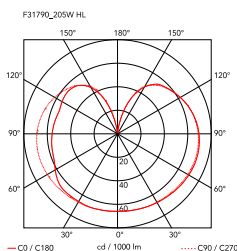

IC Lights Ceiling/Wall 2

por Michael Anastassiades , 2014

Aplique/plafón de luz difusa. Estructura de latón, cepillado y lacado transparente o acero cromado. Difusor opalino de vidrio soplado.

Montaje	Techo y pared
Entorno	Para interior
Peso	3.7 Kg
Fuentes luminosas disponibles	1 x RF26259 LED 18W E27 2700K [e] 1900lm Dimmable 1 x RF26258 LED 18W E27 3000K [e] 2000lm Dimmable 1 x RF28665 LED 15W E27 2700K [e] 2000lm Dimmable 1 x RF28666 LED 15W E27 3000K [e] 2000lm Dimmable

Emergencia	Sin
Tensión	220-250V
Potencia	MAX 205W
Batería	No
Suministro incluido	No

Materiales Vidrio soplado, Latón, Acero

Colores	● F3179035 - Rojo Burgundy
	● F3179030 - Negro
	● F3179057 - Cromo
	● F3179059 - Latón cepillado