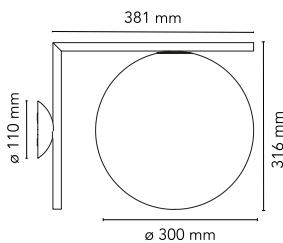

IC Lights Ceiling/Wall 2

por Michael Anastassiades , 2014

Aplique/plafón de luz difusa. Estructura de latón, cepillado y lacado transparente o acero cromado. Difusor opalino de vidrio soplado.

Montaje	Techo y pared
Entorno	Para interior
Peso	3.7 Kg
Fuentes luminosas disponibles	1 x RF26259 LED 18W E27 2700K [e] 1900lm Dimmable 1 x RF26258 LED 18W E27 3000K [e] 2000lm Dimmable 1 x RF28665 LED 15W E27 2700K [e] 2000lm Dimmable 1 x RF28666 LED 15W E27 3000K [e] 2000lm Dimmable

Emergencia	Sin
Tensión	220-250V
Potencia	MAX 205W
Batería	No
Suministro incluido	No

Materiales Vidrio soplado, Latón, Acero

Colores	● F3179035 - Rojo Burgundy
	● F3179030 - Negro
	● F3179057 - Cromo
	● F3179059 - Latón cepillado