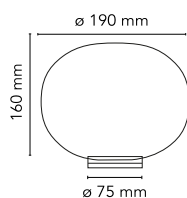

Glo-Ball Basic Zero Dimmer

por Jasper Morrison & Jorge Herrera , 2009

Lámpara de sobremesa de luz difusa. Difusor compuesto por un cristal soplado opalino tratado al ácido, y una virola con rosca en aleación de aluminio fundición a presión, con acabado galvanizado cromado. Base compuesta por un elemento estampado por inyección en poliamida reforzado con el 30% de fibra de vidrio y soporte del difusor en aleación de aluminio fundición a presión, pintado en color gris. El dimmer electrónico que está en el cable consiente la regulación gradual de la intensidad luminosa.

Montaje	Mesa
Entorno	Para interior
Peso	1 Kg
Fuentes luminosas disponibles	1 x LED 8W E14 800lm 3000K cod. RF26565 [e] DIMMER 1 x LED 8W E14 700lm 2700K cod. RF26767 [e] DIMMER 1 x MAX 60W E14 HSGS 820lm 2800K [e] cod.RF19781 1 x LED 10W E14 900lm 3000K [e] cod. RF26260 DIMMER 1 x LED 10W E14 900lm 2700K cod. RF26261 [e] DIMMER

Emergencia	Sin
Encendido	El dimmer electrónico que está en el cable consiente la regulación gradual de la intensidad luminosa.

Tensión	220-240V
Potencia	MAX 60W
Batería	No
Suministro incluido	Sí

Longitud del cable	1900 mm
Materiales	Aluminio, Vidrio soplado, Plástico