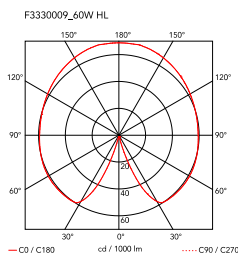

Glo-Ball Basic Zero Dimmer

por Jasper Morrison & Jorge Herrera , 2009

Lámpara de sobremesa de luz difusa. Difusor compuesto por un cristal soplado opalino tratado al ácido, y una virola con rosca en aleación de aluminio fundición a presión, con acabado galvanizado cromado. Base compuesta por un elemento estampado por inyección en poliamida reforzado con el 30% de fibra de vidrio y soporte del difusor en aleación de aluminio fundición a presión, pintado en color gris. El dimmer electrónico que está en el cable consiente la regulación gradual de la intensidad luminosa.

Montaje	Mesa
Entorno	Para interior
Peso	1 Kg
Fuentes luminosas disponibles	1 x LED 8W E14 800lm 3000K cod. RF26565 [e] DIMMER 1 x LED 8W E14 700lm 2700K cod. RF26767 [e] DIMMER 1 x MAX 60W E14 HSGS 820lm 2800K [e] cod.RF19781 1 x LED 10W E14 900lm 3000K [e] cod. RF26260 DIMMER 1 x LED 10W E14 900lm 2700K cod. RF26261 [e] DIMMER