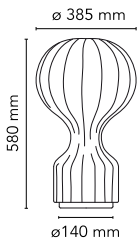

## Gatto

por Achille & Pier Giacomo Castiglioni , 1960

Lámpara de sobremesa de luz difusa. Estructura interna de acero pintado en polvo blanco. Pantalla de resina «cocoon» pulverizada sobre la estructura, con película protectora transparente pulverizada al final.

<b>Montaje</b>	Mesa
<b>Entorno</b>	Para interior
<b>Peso</b>	2.3 Kg
<b>Fuentes luminosas disponibles</b>	1 x RF28782 LED 10W E27 2700K A70 [e] 965lm Dimmable 1 x RF29186 LED 10W E27 3000K A70 [e] 965lm Dimmable
<b>Emergencia</b>	Sin
<b>Encendido</b>	El dimmer electrónico que está en el cable consiente la regulación gradual de la intensidad luminosa
<b>Tensión</b>	220-240V
<b>Potencia</b>	MAX 60W
<b>Batería</b>	No
<b>Suministro incluido</b>	Sí
<b>Longitud del cable</b>	1800 mm
<b>Materiales</b>	Resina "cocoon", Acero
<b>Colores</b>	● F2601009 - Cocoon