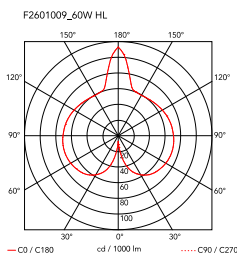

<b>Montaje</b>	Mesa
<b>Entorno</b>	Para interior
<b>Peso</b>	2.3 Kg
<b>Fuentes luminosas disponibles</b>	1 x RF28782 LED 10W E27 2700K A70 [e] 965lm Dimmable 1 x RF29186 LED 10W E27 3000K A70 [e] 965lm Dimmable
<b>Emergencia</b>	Sin
<b>Encendido</b>	El dimmer electrónico que está en el cable consiente la regulación gradual de la intensidad luminosa
<b>Tensión</b>	220-240V
<b>Potencia</b>	MAX 60W
<b>Batería</b>	No
<b>Suministro incluido</b>	Sí
<b>Longitud del cable</b>	1800 mm
<b>Materiales</b>	Resina "cocoon", Acero
<b>Colores</b>	● F2601009 - Cocoon