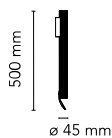

## Flauta H500 Spiga

por Patricia Urquiola , 2020

Colección de dispositivos de iluminación de exteriores para pared de doble emisión luminosa, disponibles en tres longitudes diferentes.

Los dispositivos se caracterizan por el grabado de la superficie que se aplica en dos refinadas variantes: Flauta Riga, con incisiones verticales, y Flauta Spiga, caracterizada por una elegante y sofisticada textura oblicua.

Un accesorio deflector, lacado con el mismo acabado del cuerpo de la lámpara, se puede instalar según se desee en el cabezal superior o en el inferior para crear un efecto decorativo de luz refleja.

Las partes estructurales de la luminaria están hechas de aluminio tratado con un proceso de conversión química para garantizar una resistencia eficiente a los agentes atmosféricos. El cuerpo tiene un recubrimiento con polvo y está disponible en varios acabados según la norma QUALICOAT. Fuente luminosa de LED incluida. Fuente de alimentación integrada regulable DALI de 220-240V. Se complementa con un deflector para montaje opcional en el cabezal superior o inferior.