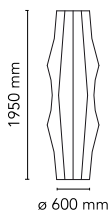

Fantasma

por Tobia Scarpa , 1961

Lámpara de pie de luz difusa. Estructura interna en acero pintado en polvo blanco. Pantalla en resina «cocoon» pulverizada sobre la estructura, con película protectora transparente pulverizada al final. El dimmer electrónico que está en el cable consiente la regulación gradual de la intensidad luminosa

Montaje	Suelo
Entorno	Para interior
Peso	10.5 Kg
Fuentes luminosas disponibles	4 x LED 8W E27 740lm 2700K [e] cod. RF25323 DIMMER 4 x LED 8W E27 740lm 3000K [e] cod. RF25317 DIMMER

Emergencia	Sin
Encendido	El dimmer electrónico que está en el cable consiente la regulación gradual de la intensidad luminosa