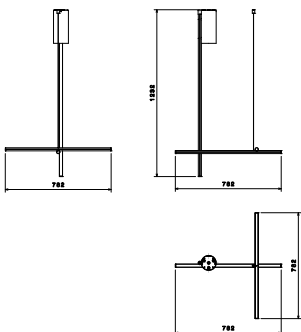

## Coordinates Ceiling 1

por Michael Anastassiades , 2020

Coordinates es un sistema de iluminación difusa compuesto por varillas horizontales y verticales dispuestas para formar rejillas de luz de diversas formas y complejidad. Cada varilla está compuesta por: cuerpo de aluminio extruido elaborado y anodizado en color champán ; difusor de silicona óptica de platino estriado integrado (CRI 95). Cada varilla es alimentada y sostenida gracias a un sistema de conexiones eléctricas y mecánicas, que permanecen invisibles, diseñado específicamente para permitir la composición de los tres modelos de techo (C1, C2, C4), a los que se añaden las correspondientes versiones Long para adaptarse a techos más altos (C1 Long, C2 Long, C4 Long). También está disponible el modelo «Module C», cuya geometría ha sido diseñada para ser repetida más veces con el fin de crear grandes redes para instalaciones de proyectos. Cada configuración de Coordinates incluye su propio roseta, cuya electrónica integrada permite utilizar diversos sistemas de regulación de la intensidad luminosa: push, 1-10, DALI. En caso de ausencia de estos sistemas, se puede configurar el flujo luminoso durante la fase de instalación, con el sistema push incluido en la roseta. Para cada configuración también está disponible la correspondiente versión CI III para instalaciones con alimentación remota.

<b>Montaje</b>	Techo/pared
<b>Entorno</b>	Para interior
<b>Peso</b>	3,8 Kg
<b>Fuentes luminosas disponibles</b>	1 x Strip Led 45W [i] 2700K 2270lm CRI95
<b>Emergencia</b>	Sin
<b>Regulador de la intensidad</b>	Included 1-10 Push-Dali
<b>Tensión</b>	100-240V
<b>Potencia</b>	45W
<b>Batería</b>	No
<b>Suministro incluido</b>	Sí