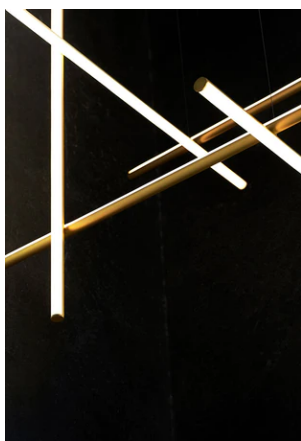

## Coordinates Ceiling 1

por Michael Anastassiades , 2020

Coordinates es un sistema de iluminación difusa compuesto por varillas horizontales y verticales dispuestas para formar rejillas de luz de diversas formas y complejidad. Cada varilla está compuesta por: cuerpo de aluminio extruido elaborado y anodizado en color champán ; difusor de silicona óptica de platino estriado integrado (CRI 95). Cada varilla es alimentada y sostenida gracias a un sistema de conexiones eléctricas y mecánicas, que permanecen invisibles, diseñado específicamente para permitir la composición de los tres modelos de techo (C1, C2, C4), a los que se añaden las correspondientes versiones Long para adaptarse a techos más altos (C1 Long, C2 Long, C4 Long). También está disponible el modelo «Module C», cuya geometría ha sido diseñada para ser repetida más veces con el fin de crear grandes redes para instalaciones de proyectos. Cada configuración de Coordinates incluye su propio roseta, cuya electrónica integrada permite utilizar diversos sistemas de regulación de la intensidad luminosa: push, 1-10, DALI. En caso de ausencia de estos sistemas, se puede configurar el flujo luminoso durante la fase de instalación, con el sistema push incluido en la roseta. Para cada configuración también está disponible la correspondiente versión CI III para instalaciones con alimentación remota.

<b>Montaje</b>	Techo/pared
<b>Entorno</b>	Para interior
<b>Peso</b>	3,8 Kg
<b>Fuentes luminosas disponibles</b>	1 x Strip Led 45W [i] 2700K 2270lm CRI95
<b>Emergencia</b>	Sin
<b>Regulador de la intensidad</b>	Included 1-10 Push-Dali
<b>Tensión</b>	100-240V
<b>Potencia</b>	45W
<b>Batería</b>	No
<b>Suministro incluido</b>	Sí

**Materiales** Aluminio extruido, Silicona platino opal extruid

**Colores** ● F1852044 - Anodized Champagne