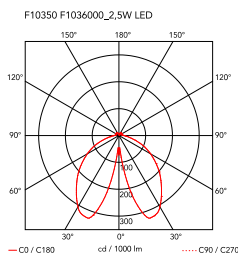

Montaje	Mesa
Entorno	Para interior
Peso	0,28 Kg
Fuentes luminosas disponibles	1 x EDGE LIGHTING 2,5W 136lm 2700K CRI 90 [i] Dimmable
Emergencia	Sin
Tensión	100-240/24V
Potencia	3,5W
Batería	No
Suministro incluido	No

Materiales Polimetilmetacrilato

Colores	F1042057 - Cromo	280,00€
	F1042015 - Cobre	280,00€

La fuente luminosa está incluida.

Los accesorios se venden por separado.

El precio indicado incluye IVA y es válido en España (Península y Baleares)