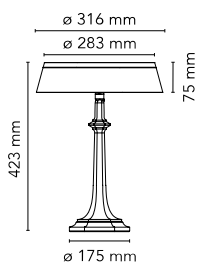

Bon Jour Versailles

por Philippe Starck , 2017

Lámpara de sobremesa que proporciona luz difusa. Base y difusor de polimetilmetacrilato transparente moldeado por inyección. Cubierta superior electrochapada en ABS. Fuente de luz de tecnología Edge Lighting. Longitud del cable de alimentación de 200 cm, con dimmer que proporciona funciones ON-OFF y 10-100% de ajuste de la luz. Fuente de alimentación enchufable con enchufes intercambiables.

Montaje	Mesa
Entorno	Para interior
Peso	1,54 Kg
Fuentes luminosas disponibles	1 x EDGE LIGHTING 13W 811lm 2700K CRI90 [i] Dimmable
Emergencia	Sin
Tensión	100-240/24V
Potencia	13W
Batería	No
Suministro incluido	No
Colores	<ul style="list-style-type: none"> F1041015 - Cobre F1041057 - Cromo