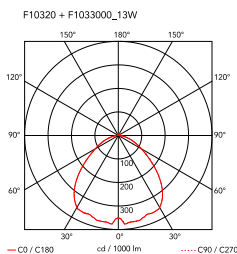

Montaje	Mesa
Entorno	Para interior
Peso	1,54 Kg
Fuentes luminosas disponibles	1 x EDGE LIGHTING 13W 811lm 2700K CRI90 [i] Dimmable
Emergencia	Sin
Tensión	100-240/24V
Potencia	13W
Batería	No
Suministro incluido	No
Colores	<ul style="list-style-type: none"> F1041015 - Cobre F1041057 - Cromo