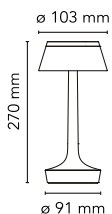

F10370 F1036035_2,5W LED_BON JOUR UNPL.