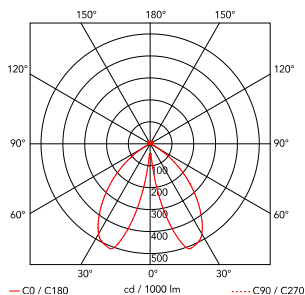

Montaje	Mesa
Entorno	Para interior
Peso	0,6 Kg
Fuentes luminosas disponibles	1 x EDGE LIGHTING 2,5W 136lm 2700K CRI 90 [i] Dimmable
Emergencia	Sin
Tensión	100-240/5V
Potencia	2,5W
Batería	Sí
Suministro incluido	No

Materiales ABS, Aluminio, PMMA

Colores	● F1037046 - Cromo mate	290,00€
	● F1037009 - Blanco	270,00€
	● F1037057 - Cromo	290,00€
	● F1037015 - Cobre	290,00€

La fuente luminosa está incluida.

Los accesorios se venden por separado.

El precio indicado incluye IVA y es válido en España (Península y Baleares)