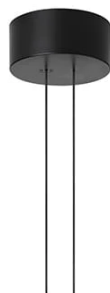

## Arrangements Square Small

por Michael Anastassiades , 2018

Luminaria de suspensión con emisión de luz difusa. Cuerpo de aluminio extruido, curvado, trabajado con CN y lacado negro en polvo, difusor de silicona óptica de platino.

Longitud de los cables : 2,5 m

Montaje	Suspensión
Entorno	Para interior
Peso	0.5 Kg
Fuentes luminosas disponibles	1 x FLEX STRIP LED 20W 883lm 2700K CRI90 [i]
Emergencia	Sin
Tensión	48V
Potencia	20W
Batería	No
Suministro incluido	No

Longitud del cable 2500 mm

Materiales Aluminio

Colores ● F0410030 - Negro 630,00€

**La fuente luminosa está incluida.**

**Los accesorios se venden por separado.**

El precio indicado es válido en la zona euro IVA incluido.

# Arrangements Square Small

por Michael Anastassiades , 2018

---

**F0415030**  
Big Rose-MAX190W

595,00 €  
IVA incluido

**F0416030**  
Small Rose-MAX70

495,00 €  
IVA incluido

**F0418030**  
Recessed Rose-MAX190W