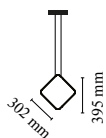

Montaje	Suspensión
Entorno	Para interior
Peso	0.5 Kg
Fuentes luminosas disponibles	1 x FLEX STRIP LED 20W 883lm 2700K CRI90 [i]
Emergencia	Sin
Tensión	48V
Potencia	20W
Batería	No
Suministro incluido	No

Longitud del cable 2500 mm

Materiales Aluminio

Colores ● F0410030 - Negro 630,00€

La fuente luminosa está incluida.

Los accesorios se venden por separado.

El precio indicado es válido en la zona euro IVA incluido.

Certificado