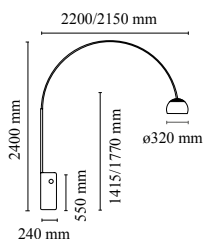

Arco Led

por Achille & Pier Giacomo Castiglioni , 1962

Lámpara de pie de luz directa. Base de mármol blanco de Carrara. Pie telescópico en acero inoxidable satinado. Reflector orientable y regulable en altura en aluminio estampado, pulido y pavonado.

Montaje	Suelo
Entorno	Para interior
Peso	63.8 Kg
Fuentes luminosas disponibles	1 x MULTICHIP LED 28W 1124lm 2700K CRI93 [i] Dimmable
Emergencia	Sin
Encendido	dimmer
Regulador de la intensidad	Included
Tensión	100-240/48V
Potencia	28W
Batería	No
Suministro incluido	Sí
Longitud del cable	2700 mm
Materiales	Aluminio, Mármol, Acero inoxidable
Colores	● F0303000 - Mármol blanco