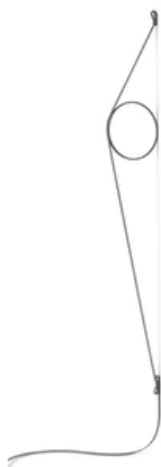

## Wirering Gris

par Formafantasma , 2018

Applique murale à lumière directe composée d'un corps e aluminium extrudé calandré finition galvanisé ou peint. Le câble tangent spécial, en caoutchouc coloré, permet l'alimentation. Le câble est fixé au mur par des joints en ABS de la même finition que l'anneau. Variation par interrupteur au pied sur le câble. Alimentation sur prise avec plug interchangeables. La longueur utile du câble est de 2,5 mètres.

|  |   |
|--|---|
| <b>Montage</b>                         | Mur   |
| <b>Environnement</b>                   | Intérieur                                       |
| <b>Poids</b>                           | (anneau 0,235kg + câble 0,710kg) = 0,945 Kg     |
| <b>Sources d'éclairage disponibles</b> | 180 x LED 16W 2700K 712lm CRI90 [i]<br>Dimmable |
| <b>Urgence</b>                         | Sans  |
| <b>Interrupteurs</b>                   | no  |
| <b>Tension</b>                         | 100/240/24V                                     |
| <b>Puissance</b>                       | 16W   |
| <b>Batterie</b>                        | Non   |
| <b>Alimentation fournie</b>            | Oui   |

|                        |           |
|------------------------|-----------|
| <b>Longueur cordon</b> | 2,5m mm   |
| <b>Matériels</b>       | Aluminium |

|                 |                                      |
|-----------------|--------------------------------------|
| <b>Couleurs</b> | ○ F9513009 - Câble gris/Anneau blanc |
|                 | ● F9513020 - Câble gris/Anneau gris  |
|                 | ● F9513030 - Câble gris/Anneau noir  |
|                 | ● F9513034 - Câble gris/Anneau rose  |
|                 | ● F9513044 - Câble gris/Anneau or    |