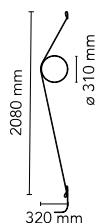

## Wirering Gris

par Formafantasma , 2018

Applique murale à lumière directe composée d'un corps e aluminium extrudé calandré finition galvanisé ou peint. Le câble tangent spécial, en caoutchouc coloré, permet l'alimentation. Le câble est fixé au mur par des joints en ABS de la même finition que l'anneau. Variation par interrupteur au pied sur le câble. Alimentation sur prise avec plug interchangeables. La longueur utile du câble est de 2,5 mètres.

|  |   |
|--|---|
| <b>Montage</b>                         | Mur   |
| <b>Environnement</b>                   | Intérieur                                       |
| <b>Poids</b>                           | (anneau 0,235kg + câble 0,710kg) = 0,945 Kg     |
| <b>Sources d'éclairage disponibles</b> | 180 x LED 16W 2700K 712lm CRI90 [i]<br>Dimmable |
| <b>Urgence</b>                         | Sans  |
| <b>Interrupteurs</b>                   | no  |
| <b>Tension</b>                         | 100/240/24V                                     |
| <b>Puissance</b>                       | 16W   |
| <b>Batterie</b>                        | Non   |
| <b>Alimentation fournie</b>            | Oui   |

|                        |           |
|------------------------|-----------|
| <b>Longueur cordon</b> | 2,5m mm   |
| <b>Matériels</b>       | Aluminium |

|                 |                                      |
|-----------------|--------------------------------------|
| <b>Couleurs</b> | ○ F9513009 - Câble gris/Anneau blanc |
|                 | ● F9513020 - Câble gris/Anneau gris  |
|                 | ● F9513030 - Câble gris/Anneau noir  |
|                 | ● F9513034 - Câble gris/Anneau rose  |
|                 | ● F9513044 - Câble gris/Anneau or    |