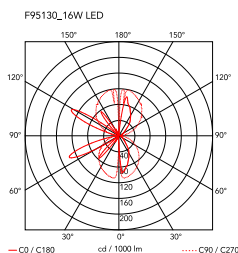

## Wirering Gris

par Formafantasma , 2018

Applique murale à lumière directe composée d'un corps e aluminium extrudé calandré finition galvanisé ou peint. Le câble tangent spécial, en caoutchouc coloré, permet l'alimentation. Le câble est fixé au mur par des joints en ABS de la même finition que l'anneau. Variation par interrupteur au pied sur le câble. Alimentation sur prise avec plug interchangeables. La longueur utile du câble est de 2,5 mètres.

|  |   |
|--|---|
| <b>Montage</b>                         | Mur   |
| <b>Environnement</b>                   | Intérieur                                       |
| <b>Poids</b>                           | (anneau 0,235kg + câble 0,710kg) = 0,945 Kg     |
| <b>Sources d'éclairage disponibles</b> | 180 x LED 16W 2700K 712lm CRI90 [i]<br>Dimmable |
| <b>Urgence</b>                         | Sans  |
| <b>Interrupteurs</b>                   | no  |
| <b>Tension</b>                         | 100/240/24V                                     |
| <b>Puissance</b>                       | 16W   |
| <b>Batterie</b>                        | Non   |
| <b>Alimentation fournie</b>            | Oui   |

|                        |           |
|------------------------|-----------|
| <b>Longueur cordon</b> | 2,5m mm   |
| <b>Matériels</b>       | Aluminium |

|                 |                                      |
|-----------------|--------------------------------------|
| <b>Couleurs</b> | ○ F9513009 - Câble gris/Anneau blanc |
|                 | ● F9513020 - Câble gris/Anneau gris  |
|                 | ● F9513030 - Câble gris/Anneau noir  |
|                 | ● F9513034 - Câble gris/Anneau rose  |
|                 | ● F9513044 - Câble gris/Anneau or    |