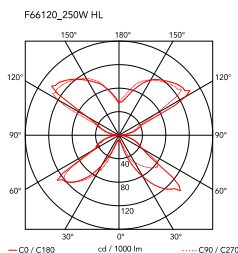

## Spun Light Floor

par Sebastian Wrong , 2003

Lampadaire à lumière diffuse. Corps et diffuseur en plaque de métal tourné, bras support-diffuseur et support-douille en alliage d'aluminium moulé sous pression, tous recouverts d'une peinture liquide dans les couleurs mentionnées ci-dessous. Les supports du diffuseur sont en polycarbonate blanc moulé par injection. Sur le câble il y a le dimmer électronique qui permet de régler pas à pas l'intensité lumineuse.