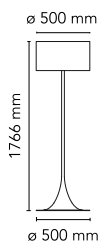

## Spun Light Floor

par Sebastian Wrong , 2003

Lampadaire à lumière diffuse. Corps et diffuseur en plaque de métal tourné, bras support-diffuseur et support-douille en alliage d'aluminium moulé sous pression, tous recouverts d'une peinture liquide dans les couleurs mentionnées ci-dessous. Les supports du diffuseur sont en polycarbonate blanc moulé par injection. Sur le câble il y a le dimmer électronique qui permet de régler pas à pas l'intensité lumineuse.