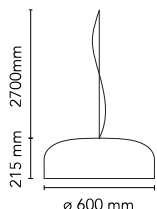

Smithfield Suspension Pro dimmable DALI

par Jasper Morrison , 2009

Suspension à lumière directe. Corps en aluminium. Disponible en blanc, noir brillant, noir mat, rouge, vert et MUD. Diffuseur moulé par injection en méthacrylate opalin. Pièce de fixation plafond et câble de suspension en acier. Câble électrique 5 pôle double isolation en PTFE (fluor polymère), longueur utile 2700 mm. Control DALI dimmable.

Montage	Lustre
Environnement	Intérieur
Poids	5 Kg
Sources d'éclairage disponibles	LED module 45W 2700K 2623lm CRI95 [i]

Urgence	Sans
Interrupteurs	Dimmable DALI
Tension	220-240V
Puissance	45W
Batterie	Non
Alimentation fournie	Oui

Longueur cordon	2700 mm
Matériels	Aluminium, Méthacrylate

Couleurs	<ul style="list-style-type: none"> ● F1369035 Dali - Rouge ● F1369039 Dali - Vert ● F1369031 Dali - Noir Mat ● F1369030 - Noir Brillant ● F1369009 - Blanc ● F1369021 - Mud
-----------------	--