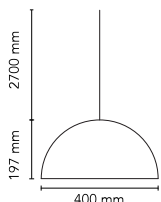

Skygarden Small

par Marcel Wanders studio , 2021

Suspension à lumière diffuse. Coupole en plâtre blanc avec finition externe en couleur : bronze, laqué noir, laqué blanc ou doré mat. Support de la coupole en alliage d'aluminium. Diffuseur en verre opalin soufflé. Frise en acier inoxydable photodécoupée et emboutie. Rosace en PC de la même couleur que la coupole.

Montage	Lustre
Environnement	Intérieur
Poids	5 Kg
Sources d'éclairage disponibles	1 x RF30263 LED 8W E14 900lm 2700K [e] Dimmable 1 x RF26260 LED 10W E14 900lm 3000K [e] Dimmable 1 x RF26261 LED 10W E14 800lm 2700K [e] Dimmable 1 x RF30264 LED 8W E14 900lm 3000K [e] Dimmable