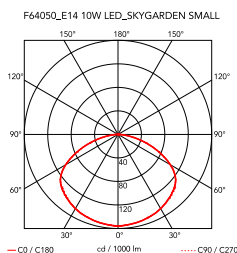

Skygarden Small

par Marcel Wanders studio , 2021

Suspension à lumière diffuse. Coupole en plâtre blanc avec finition externe en couleur : bronze, laqué noir, laqué blanc ou doré mat. Support de la coupole en alliage d'aluminium. Diffuseur en verre opalin soufflé. Frise en acier inoxydable photodécoupée et emboutie. Rosace en PC de la même couleur que la coupole.

Montage	Lustre
Environnement	Intérieur
Poids	5 Kg
Sources d'éclairage disponibles	1 x RF30263 LED 8W E14 900lm 2700K [e] Dimmable 1 x RF26260 LED 10W E14 900lm 3000K [e] Dimmable 1 x RF26261 LED 10W E14 800lm 2700K [e] Dimmable 1 x RF30264 LED 8W E14 900lm 3000K [e] Dimmable