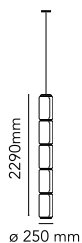

Noctambule Suspension 5 Low Cylinder

par Konstantin Grcic , 2019

Suspension composée de éléments en verre connectés entre eux pour atteindre une hauteur de 3,2 mètres (126.77"). La longueur du câble d'alimentation et de suspension est de 4 mètres (157.48"). Corps cylindrique et demie sphère en verre soufflé transparent, attache suspension et anneaux en fonte d'aluminium, bras latéral interne en acier hydro form, et diffuseurs externes à anneau en silicone optique opalin moulé par injection. L'alimentation dans la rosace permet de varier l'intensité lumineuse de 10% à 100% et vice-versa par commande 0-10/1-10V, PUSH ou DALI.

Montage	Lustre
Environnement	Intérieur
Poids	22,7 Kg
Sources d'éclairage disponibles	6 x Strip Led x 9W 2700K 5940lm CRI90
Urgence	Sans
Interrupteurs	Oui
Tension	100-240V
Puissance	54W
Batterie	Non
Alimentation fournie	Oui
Longueur cordon	4000 mm
Matériels	Cristal soufflé, Aluminium moulé sous pression
Couleurs	● F0278000 - Noir