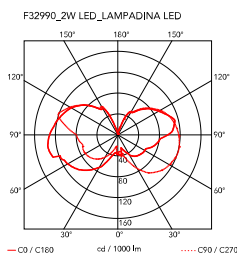

Lampadina

par Achille Castiglioni , 1972

Lampe de table à lumière directe/diffuse. Base en aluminium anodisé qui permet également d'enrouler le câble électrique. Douille en bakélite (recouverte d'un vernis liquide pour les coloris orange et violet). Ampoule globolux en verre transparent partiellement sablée.

Montage	Table
Environnement	Intérieur
Poids	0.3 Kg
Sources d'éclairage disponibles	1 x LED E27 2W 2700K 200lm Globol Sab. - RF24054- NO DIMM.
Urgence	Sans
Interrupteurs	Interrupteur ON/OFF basculant placé sur la douille
Tension	230V
Puissance	MAX 5W
Batterie	Non
Alimentation fournie	Oui
Longueur cordon	2300 mm
Matériels	Aluminium
Couleurs	<ul style="list-style-type: none"> ● F3299074 - Turquoise ● F3299042 - Violet ● F3299009 - Blanc ● F3299039 - Vert (NCS-S3050) ● F3300000 - Noir ● F3299075 - Orange