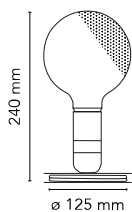

Lampadina

par Achille Castiglioni , 1972

Lampe de table à lumière directe/diffuse. Base en aluminium anodisé qui permet également d'enrouler le câble électrique. Douille en bakélite (recouverte d'un vernis liquide pour les coloris orange et violet). Ampoule globolux en verre transparent partiellement sablée.

Montage	Table
Environnement	Intérieur
Poids	0.3 Kg
Sources d'éclairage disponibles	1 x LED E27 2W 2700K 200lm Globol Sab. - RF24054- NO DIMM.
Urgence	Sans
Interrupteurs	Interrupteur ON/OFF basculant placé sur la douille
Tension	230V
Puissance	MAX 5W
Batterie	Non
Alimentation fournie	Oui
Longueur cordon	2300 mm
Matériels	Aluminium
Couleurs	<ul style="list-style-type: none"> ● F3299074 - Turquoise ● F3299042 - Violet ● F3299009 - Blanc ● F3299039 - Vert (NCS-S3050) ● F3300000 - Noir ● F3299075 - Orange