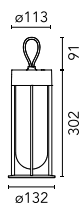

Montage	Table/Sol
Environnement	Extérieur
Poids	1 Kg
Sources d'éclairage disponibles	1 x Led Edge Lighting 2,5W 195lm 3000K CRI 90 [i]
Urgence	Sans
Dimmer	Included
Tension	IN 5/100-240V
Puissance	2,5W
Batterie	Oui
Alimentation fournie	Non

Matériels Aluminium, Verre, Silicone

Couleurs

- F018E31K001 - Blanc
- F018E31K030 - Noir
- F018E31K012 - Forest Green
- F018E31K013 - Pale Green
- F018E31K025 - Terracotta
- F018E31K033 - Anthracite
- F018E31K018 - Deep Brown