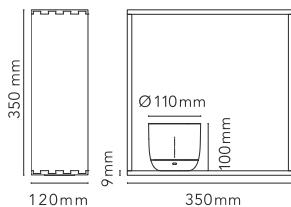

Montage Table

Environnement Intérieur

Poids 2,5 Kg

Sources d'éclairage disponibles 48 x LED ARRAY 2W 2700K 120lm CRI90

Urgence Sans

Interrupteurs Dimmer

Tension 100-240/5V

Puissance 2W