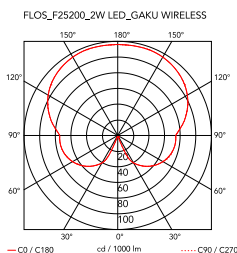

Gaku Wireless

par Nendo , 2018

Lampe de table rechargeable par induction. Corps/structure de la lampe en frêne massif naturel ou teinté noir. Corps éclairant et diffuseur en polycarbonate opalin photogravé moulé par injection. Interrupteur variateur à 4 niveaux de luminosité placé sur le corps éclairant. Autonomie à intensité maximum: 6 heures. Niveau de la batterie indiqué par voyant lumineux intégré à l'interrupteur variateur. Chargeur à induction intégré au support du corps/structure de la lampe en bois, équipé de l'alimentation sur la prise (avec prise USB et plug interchangeables), câble d'alimentation longueur utile 140cm.

Montage Table

Environnement Intérieur

Poids 2,5 Kg

Sources d'éclairage disponibles 48 x LED ARRAY 2W 2700K 120lm CRI90

Urgence Sans

Interrupteurs Dimmer

Tension 100-240/5V

Puissance 2W