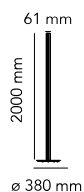

Coordinates Floor

par Michael Anastassiades , 2020

Coordinates Floor est un lampadaire à lumière diffuse composé de deux tiges verticales orientables lors de l'installation, fixées à une base avec disque de couverture en aluminium anodisé. Chaque tige est composée d'un corps en aluminium extrudé ou anodisé coloris champagne et d'un diffuseur en silicone optique platinum, avec strip led intégré (CRI 95). Câble électrique longueur utile 260 cm, avec interrupteur variateur à pédale qui assure les fonctions ON/OFF et le réglage du flux lumineux 10-100%. Alimentation sur la prise avec plug interchangeable.

Montage	Sol
Environnement	Intérieur
Poids	11 Kg
Sources d'éclairage disponibles	1 x Strip Led 61W [i] 2700K 3240lm CRI95
Urgence	Sans
Tension	48V
Puissance	61W
Batterie	Non
Alimentation fournie	Non
Matériels	Aluminium extrudé, Silicone platinum opale extrudé
Couleurs	● F1801044 - Anodized Champagne 1.250,00€
	La source lumineuse est incluse.
	Le prix indiqué s'applique à l'intérieur de la zone Euro. C'est un prix TTC.
Certificat	   