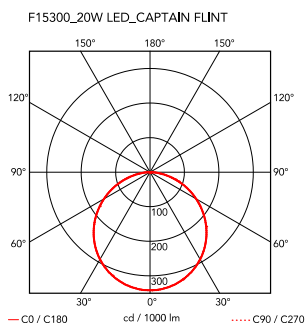

Chiara Table

Lampe de table composée d'un réflecteur en aluminium disponible en 3 coloris, recouvert sur la face interne d'une pellicule de plastique blanc mat, plié et fermé par des crochets en acier inox formés directement à partir de la tôle. Un joint de couleur en caoutchouc moulé est fixé sur tout le bord du corps. La base interne en aluminium extrudé garantit la stabilité du corps qui est fixé dessus et supporte la douille. Le câble d'alimentation est équipé d'un variateur pour le réglage progressif de l'intensité lumineuse. Longueur utile du câble 1,9mt.

Montage	Table
Environnement	Intérieur
Poids	1,3 Kg
Sources d'éclairage disponibles	1 x RF26261 LED 10W E14 800lm 2700K [e] Dimmable 1 x RF26260 LED 10W E14 900lm 3000K [e] Dimmable 1 x RF30264 LED 8W E14 900lm 3000K [e] Dimmable 1 x RF30263 LED 8W E14 900lm 2700K [e] Dimmable

Urgence	Sans
Interrupteurs	si
Dimmer	Included
Tension	220-240V
Puissance	Max 10W LED
Batterie	Non
Alimentation fournie	Non
Longueur cordon	1,9 m mm

Couleurs	<ul style="list-style-type: none"> F1595034 - Pink gold with oxide red edge F1595004 - Aluminum with anthracite edge F1595023 - Dark Grey with olive green edge
-----------------	--