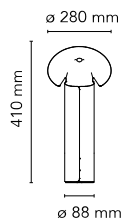

Chiara Table

Lampe de table composée d'un réflecteur en aluminium disponible en 3 coloris, recouvert sur la face interne d'une pellicule de plastique blanc mat, plié et fermé par des crochets en acier inox formés directement à partir de la tôle. Un joint de couleur en caoutchouc moulé est fixé sur tout le bord du corps. La base interne en aluminium extrudé garantit la stabilité du corps qui est fixé dessus et supporte la douille. Le câble d'alimentation est équipé d'un variateur pour le réglage progressif de l'intensité lumineuse. Longueur utile du câble 1,9mt.

Montage	Table
Environnement	Intérieur
Poids	1,3 Kg
Sources d'éclairage disponibles	1 x RF26261 LED 10W E14 800lm 2700K [e] Dimmable 1 x RF26260 LED 10W E14 900lm 3000K [e] Dimmable 1 x RF30264 LED 8W E14 900lm 3000K [e] Dimmable 1 x RF30263 LED 8W E14 900lm 2700K [e] Dimmable

Urgence	Sans
Interrupteurs	si
Dimmer	Included
Tension	220-240V
Puissance	Max 10W LED
Batterie	Non
Alimentation fournie	Non
Longueur cordon	1,9 m mm

Couleurs	<ul style="list-style-type: none"> F1595034 - Pink gold with oxide red edge F1595004 - Aluminum with anthracite edge F1595023 - Dark Grey with olive green edge
-----------------	--