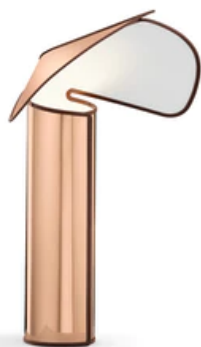

Chiara Table

Lampe de table composée d'un réflecteur en aluminium disponible en 3 coloris, recouvert sur la face interne d'une pellicule de plastique blanc mat, plié et fermé par des crochets en acier inox formés directement à partir de la tôle. Un joint de couleur en caoutchouc moulé est fixé sur tout le bord du corps. La base interne en aluminium extrudé garantit la stabilité du corps qui est fixé dessus et supporte la douille. Le câble d'alimentation est équipé d'un variateur pour le réglage progressif de l'intensité lumineuse. Longueur utile du câble 1,9mt.

Montage	Table
Environnement	Intérieur
Poids	1,3 Kg
Sources d'éclairage disponibles	1 x RF26261 LED 10W E14 800lm 2700K [e] Dimmable 1 x RF26260 LED 10W E14 900lm 3000K [e] Dimmable 1 x RF30264 LED 8W E14 900lm 3000K [e] Dimmable 1 x RF30263 LED 8W E14 900lm 2700K [e] Dimmable

Urgence	Sans
Interrupteurs	si
Dimmer	Included
Tension	220-240V
Puissance	Max 10W LED
Batterie	Non
Alimentation fournie	Non
Longueur cordon	1,9 m mm

Couleurs	<ul style="list-style-type: none"> F1595034 - Pink gold with oxide red edge F1595004 - Aluminum with anthracite edge F1595023 - Dark Grey with olive green edge
-----------------	--