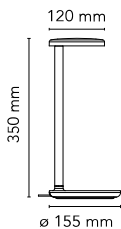

Oblique

durch Vincent Van Duysen , 2020

Profi-Tischlampe mit patentierter asymmetrischer Optik. Beleuchtungsstandards für Anwendungen in Arbeits- und Bürobereichen, indem sie Beleuchtungswerte des Arbeitsbereichs von mehr als 1000Lux mit hohem Blendungsschutz und minimiertem Flackern bietet. Externes Netzteil mit einer Kabellänge von 1500 mm im Lieferumfang enthalten. In die Basis des Geräts integrierte USB-C-Buchse zum Laden kompatibler Geräte. Der Dimmer-Regler und Ein-Aus-Schalter ist in der Leuchtenbasis integriert und verfügt über einen Timer.

Montage	Tisch
Umgebung	Innenbereich
Gewicht	0,75 Kg
Lichtquellen erhältlich	1 x TOP LED x 8W 750lm 2700K [i] CRI 90
Notfall	Ohne
Schaltung	Ja
Dimmer	included
Spannung	24V
Leistung	8W
Batterie	Nein
Einschließlich Versorgung	Ja

Kabellänge	1500 mm mm
Materialien	Aluminium-Druckguss, Methacrylat

Farben	<ul style="list-style-type: none"> ● 09.8300.DR - Anthrazit 360,00€ ● 09.8300.DW - Braun 360,00€ ● 09.8300.DX - Rust 360,00€ ● 09.8300.DV - Salbei 360,00€ ● 09.8300.DY - Weiss 360,00€ ● 09.8300.AH - Grau 360,00€
--------	---------------------------------------------------------------------------------------------------------------------------------------------------------------------------------------------------------------------------------------------------------------------------------