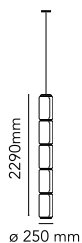

Noctambule Suspension 5 Low Cylinder

durch Konstantin Grcic , 2019

Hängeleuchte bestehend aus Glasmodulen, die miteinander so verbunden sind, dass eine Höhe von 3,2 Meter (126.77") erreicht wird. Die Länge von Netzkabel und Aufhängung beträgt 4 Meter (157.48"). Zylindrischer Körper und Halbkugel aus mundgeblasenem transparentem Glas, Aufhängungsbefestigung und Ringe aus Aluminiumdruckguss, innerer Seitenarm aus innenhochdruckgeformtem Stahl und ringförmige Außendiffusoren aus spritzgegossenem optischem Silikon in opaler Ausführung. Durch das in der Rosette untergebrachte Netzteil lässt sich die Lichtstärke mit der Steuerung 0-10/1-10V, PUSH, DALI zwischen 10% und 100% und umgekehrt dimmern.

Montage	Pendelleuchte
Umgebung	Innenbereich
Gewicht	22,7 Kg
Lichtquellen erhältlich	6 x Strip Led x 9W 2700K 5940lm CRI90
Notfall	Ohne
Schaltung	Ja
Spannung	100-240V
Leistung	54W
Batterie	Nein
Einschließlich Versorgung	Ja
Kabellänge	4000 mm
Materialien	Gebblasenes Kristall, Aluminium-Druckguss
Farben	● F0278000 - Schwarz