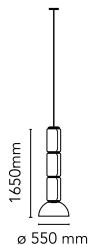

Noctambule Suspension 3 Low Cylinder and Bowl

durch Konstantin Grcic , 2019

Hängeleuchte bestehend aus Glasmodulen, die miteinander so verbunden sind, dass eine Höhe von 3,2 Meter (126.77") erreicht wird. Die Länge von Netzkabel und Aufhängung beträgt 4 Meter (157.48"). Zylindrischer Körper und Halbkugel aus mundgeblasenem transparentem Glas, Aufhängungsbefestigung und Ringe aus Aluminiumdruckguss, innerer Seitenarm aus innenhochdruckgeformtem Stahl und ringförmige Außendiffusoren aus spritzgegossenem optischem Silikon in opaler Ausführung. Durch das in der Rosette untergebrachte Netzteil lässt sich die Lichtstärke mit der Steuerung 0-10/1-10V, PUSH, DALI zwischen 10% und 100% und umgekehrt dimmern.

Montage	Pendelleuchte
Umgebung	Innenbereich
Gewicht	19,7 Kg
Lichtquellen erhältlich	4 x Strip Led 9W + 1 Cob Led 18W 2700K 5940lm CRI90
Notfall	Ohne
Schaltung	Ja
Spannung	100-240V
Leistung	54W
Batterie	Nein
Einschließlich Versorgung	Ja
Kabellänge	4000 mm
Materialien	Gebblasenes Kristall, Aluminium-Druckguss
Farben	● F0274000 - Schwarz