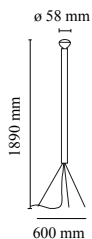

## Luminator

durch Achille & Pier Giacomo Castiglioni , 1954

Stehleuchte für indirektes Licht. 200W/E27  
Reflektorleuchtmittel. Schaft aus emailliertem, gesinterten Eisen. FüÙe aus flüssiglackiertem Metall.

<b>Montage</b>	Boden
<b>Umgebung</b>	Innenbereich
<b>Gewicht</b>	4.1 Kg
<b>Lichtquellen erhältlich</b>	1 x LED E27 8W 2700K 660lm [e] cod.RF26277 - DIMM. 1 x LED 8W E27 750lm 2700K [e] cod. RF25319
<b>Notfall</b>	Ohne
<b>Schaltung</b>	ON/OFF Bedienung über Fußschalter am Kabel
<b>Spannung</b>	220-250V
<b>Leistung</b>	MAX 205W
<b>Batterie</b>	Nein
<b>Einschließlich Versorgung</b>	Ja
<b>Kabellänge</b>	2800 mm
<b>Materialien</b>	Metall
<b>Farben</b>	● F3770033 - Anthrazit 570,00€