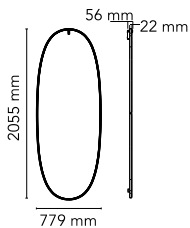

## La Plus Belle

Plus belle ist ein Spiegel mit integrierter Beleuchtung. Der Aluminiumrahmen ist in verschiedenen eloxierten Oberflächen (Gold glänzend, Kupfer glänzend, Bronze glänzend, brill fumè) erhältlich und beherbergt eine LED-Lichtquelle mit hohem Farbwiedergabeindex (CRI 95) und einen Diffusor aus optischem Silikon in opaler Ausführung. Der Spiegel aus 6mm dickem extrahellem Glas weist auf der Rückseite eine ästhetische Sicherheitsfolie auf. Er ist mit einer Glasleiste aus Polycarbonat am Rahmen befestigt. Der Spiegel La plus belle wird mit einem schönen Haken, der in die Wandbefestigung integriert ist, an der Wand aufgehängt. Zwei Magneten halten den Spiegel in Position. Er kann wie eine Wandleuchte oder mit einem IEC-Kabelstecker mit Strom versorgt werden. Die Lichtstärke kann zwischen 10% und 100% mit einer in den Spiegel integrierten Steuerung mittels optischem Sensor oder ferngesteuert über die Steuerung 0-10/1-10 V – PUSH – DALI gedimmert werden.

<b>Montage</b>	Wand
<b>Umgebung</b>	Innenbereich
<b>Lichtquellen erhältlich</b>	560 x TOP LED 57W total 5300lm 2700K CRI95
<b>Notfall</b>	Ohne
<b>Schaltung</b>	Optischem Sensor
<b>Dimmer</b>	included
<b>Spannung</b>	120-277V
<b>Leistung</b>	57W
<b>Batterie</b>	Nein
<b>Einschließlich Versorgung</b>	Ja