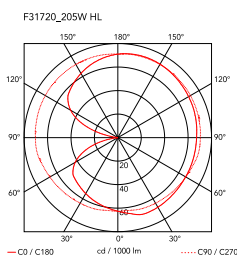

IC Lights Table 2

durch Michael Anastassiades , 2014

Tischleuchte mit Streulicht. Rahmen aus Messing, gebürstetem und transparent lackiertem oder Chromstahl. Diffusor aus geblasenem Opalglas. Dimmer mit Stromkabel.

Montage	Tisch												
Umgebung	Innenbereich												
Gewicht	3.6 Kg												
Lichtquellen erhältlich	1 x RF26259 LED 17W E27 2700K [e] 1900lm Dimmable 1 x RF26258 LED 17W E27 3000K [e] 2000lm Dimmable 1 x RF28665 LED 15W E27 2700K 2000lm [e] Dimmable 1 x LED 8W E14 900lm 2700K cod. RF30263 [e] Dimmable 1 x LED 8W E14 700lm 3000K cod. RF30264 [e] Dimmable												
Notfall	Ohne												
Schaltung	Dimmer mit Stromkabel												
Spannung	220-240V												
Leistung	MAX 205W												
Batterie	Nein												
Einschließlich Versorgung	Nein												
Materialien	Gebblasenes Glas, Messing, Stahl												
Farben	<table border="0"> <tr> <td></td> <td>F3172035 - Burgundy Rot</td> <td>550,00€</td> </tr> <tr> <td></td> <td>F3172057 - Chrom</td> <td>550,00€</td> </tr> <tr> <td></td> <td>F3172030 - Schwarz</td> <td>550,00€</td> </tr> <tr> <td></td> <td>F3172059 - Gebürstetes Messing</td> <td>550,00€</td> </tr> </table>		F3172035 - Burgundy Rot	550,00€		F3172057 - Chrom	550,00€		F3172030 - Schwarz	550,00€		F3172059 - Gebürstetes Messing	550,00€
	F3172035 - Burgundy Rot	550,00€											
	F3172057 - Chrom	550,00€											
	F3172030 - Schwarz	550,00€											
	F3172059 - Gebürstetes Messing	550,00€											