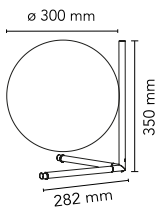

IC Lights Table 2

durch Michael Anastassiades , 2014

Tischleuchte mit Streulicht. Rahmen aus Messing, gebürstetem und transparent lackiertem oder Chromstahl. Diffusor aus geblasenem Opalglas. Dimmer mit Stromkabel.

Montage	Tisch												
Umgebung	Innenbereich												
Gewicht	3.6 Kg												
Lichtquellen erhältlich	1 x RF26259 LED 17W E27 2700K [e] 1900lm Dimmable 1 x RF26258 LED 17W E27 3000K [e] 2000lm Dimmable 1 x RF28665 LED 15W E27 2700K 2000lm [e] Dimmable 1 x LED 8W E14 900lm 2700K cod. RF30263 [e] Dimmable 1 x LED 8W E14 700lm 3000K cod. RF30264 [e] Dimmable												
Notfall	Ohne												
Schaltung	Dimmer mit Stromkabel												
Spannung	220-240V												
Leistung	MAX 205W												
Batterie	Nein												
Einschließlich Versorgung	Nein												
Materialien	Gebblasenes Glas, Messing, Stahl												
Farben	<table border="0"> <tr> <td></td> <td>F3172035 - Burgundy Rot</td> <td>550,00€</td> </tr> <tr> <td></td> <td>F3172057 - Chrom</td> <td>550,00€</td> </tr> <tr> <td></td> <td>F3172030 - Schwarz</td> <td>550,00€</td> </tr> <tr> <td></td> <td>F3172059 - Gebürstetes Messing</td> <td>550,00€</td> </tr> </table>		F3172035 - Burgundy Rot	550,00€		F3172057 - Chrom	550,00€		F3172030 - Schwarz	550,00€		F3172059 - Gebürstetes Messing	550,00€
	F3172035 - Burgundy Rot	550,00€											
	F3172057 - Chrom	550,00€											
	F3172030 - Schwarz	550,00€											
	F3172059 - Gebürstetes Messing	550,00€											