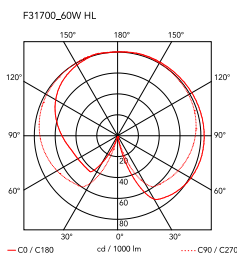

IC Lights Table 1 High

durch Michael Anastassiades , 2014

Tischleuchte mit Streulicht. Rahmen aus Messing, gebürstetem und transparent lackiertem oder Chromstahl. Diffusor aus geblasenem Opalglas. Dimmer mit Stromkabel.

| | |
|----------------------------------|---|
| Montage | Tisch |
| Umgebung | Innenbereich |
| Gewicht | 1.7 Kg |
| Lichtquellen erhältlich | <p>1 x MAX 60W E14 HSGS 820lm 2800K [e] cod.RF19781</p> <p>1 x LED 8W E14 800lm 3000K cod. RF26565 [e] DIMMER</p> <p>1 x LED 8W E14 700lm 2700K cod. RF26767 [e] DIMMER</p> <p>1 x LED 10W E14 900lm 2700K cod. RF26261 [e] DIMMER</p> <p>1 x LED 10W E14 900lm 3000K [e] cod. RF26260 DIMMER</p> |
| Notfall | Ohne |
| Schaltung | Dimmer mit Stromkabel |
| Spannung | 220-240V |
| Leistung | MAX 60W |
| Batterie | Nein |
| Einschließlich Versorgung | Nein |
| Materialien | Geblasenes Glas, Messing, Stahl |
| Farben | <p>● F3170057 - Chrom 440,00€</p> <p>● F3170030 - Schwarz 440,00€</p> <p>● F3170059 - Gebürstetes Messing 440,00€</p> |