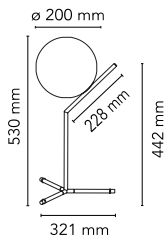

IC Lights Table 1 High

durch Michael Anastassiades , 2014

Tischleuchte mit Streulicht. Rahmen aus Messing, gebürstetem und transparent lackiertem oder Chromstahl. Diffusor aus geblasenem Opalglas. Dimmer mit Stromkabel.

| | |
|----------------------------------|---|
| Montage | Tisch |
| Umgebung | Innenbereich |
| Gewicht | 1.7 Kg |
| Lichtquellen erhältlich | <p>1 x MAX 60W E14 HSGS 820lm 2800K [e] cod.RF19781</p> <p>1 x LED 8W E14 800lm 3000K cod. RF26565 [e] DIMMER</p> <p>1 x LED 8W E14 700lm 2700K cod. RF26767 [e] DIMMER</p> <p>1 x LED 10W E14 900lm 2700K cod. RF26261 [e] DIMMER</p> <p>1 x LED 10W E14 900lm 3000K [e] cod. RF26260 DIMMER</p> |
| Notfall | Ohne |
| Schaltung | Dimmer mit Stromkabel |
| Spannung | 220-240V |
| Leistung | MAX 60W |
| Batterie | Nein |
| Einschließlich Versorgung | Nein |
| Materialien | Geblasenes Glas, Messing, Stahl |
| Farben | <p>● F3170057 - Chrom 440,00€</p> <p>● F3170030 - Schwarz 440,00€</p> <p>● F3170059 - Gebürstetes Messing 440,00€</p> |