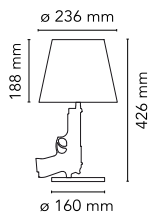

Guns – Bedside Gun

durch Philippe Starck , 2005

Tischleuchte für direktes Licht (zum Lesen) und diffuse Beleuchtung. Leuchtenkörper aus Aluminiumdruckguss, Ummantelung aus Spritzgusspolymer, 18 karätig, galvanisch vergoldet oder verchromt. Diffusor aus Papier mit matt schwarzer Kunststoffbeschichtung und im Siebdruckverfahren vergoldeter Innenseite. Auf dem Kabel befindet sich der elektronische Dimmer, welcher eine schrittweise Einstellung der Lichtintensität.

| | |
|----------------------------------|--|
| Montage | Tisch |
| Umgebung | Innenbereich |
| Gewicht | 1.7 Kg |
| Lichtquellen erhältlich | 1 x LED 8W E27 740lm 2700K [e] cod. RF25323 DIMMER 1 x LED 8W E27 740lm 3000K [e] cod. RF25317 DIMMER |
| Notfall | Mit |
| Schaltung | Auf dem Kabel befindet sich der elektronische Dimmer, welcher eine schrittweise Einstellung der Lichtintensität. |
| Spannung | 220-240V |
| Leistung | MAX 75W |
| Batterie | Nein |
| Einschließlich Versorgung | Ja |
| Kabellänge | 1500 mm |
| Materialien | Aluminium, Plastifiziertes Papier |
| Farben | ● F2953000 - Leuchtend Gold 1.450,00€ |