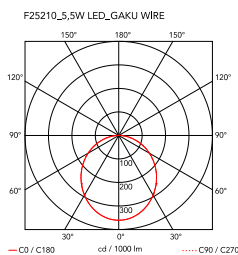

## Gaku Wire

durch Nendo , 2018

Zusammengesetzter Körper/Struktur der Leuchte aus massiver Natur- oder Schwarz-Esche. Lichtkörper aus weißem oder schwarzem Polycarbonat, Diffusor aus opalem spritzgegossenem Polycarbonat. Dimmer-Tastenschalter am Netzkabel, mit 2 Helligkeitsstufen. Steckernetzteil (mit austauschbarem USB-Anschluss und Stecker), Verlängerungskabel Nutzlänge 140cm.