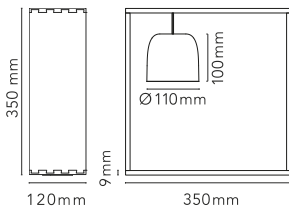

## Gaku Wire

durch Nendo , 2018

Zusammengesetzter Körper/Struktur der Leuchte aus massiver Natur- oder Schwarz-Esche. Lichtkörper aus weißem oder schwarzem Polycarbonat, Diffusor aus opalem spritzgegossenem Polycarbonat. Dimmer-Tastenschalter am Netzkabel, mit 2 Helligkeitsstufen. Steckernetzteil (mit austauschbarem USB-Anschluss und Stecker), Verlängerungskabel Nutzlänge 140cm.

<b>Montage</b>	Tisch
<b>Umgebung</b>	Innenbereich
<b>Gewicht</b>	2,5 Kg
<b>Lichtquellen erhältlich</b>	48 x LED ARRAY 2W 2700K 120lm CRI90
<b>Notfall</b>	Ohne
<b>Schaltung</b>	Dimmer
<b>Spannung</b>	100-240/24V
<b>Leistung</b>	2W
<b>Batterie</b>	Ja
<b>Einschließlich Versorgung</b>	Ja

**Kabellänge** 140 cm mm

**Materialien** Holz

<b>Farben</b>	● F2521030 - Schwarz	340,00€
	● F2521009 - Weiss	340,00€

**Die Lichtquelle ist inbegriffen inbegriffen.**

**Das Zubehör ist separat erhältlich.**