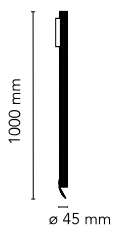

## Flauta H1000 Spiga

durch Patricia Urquiola , 2020

Wandleuchtenkollektion mit zweifacher Lichtemission; in drei verschiedenen Längen verfügbar.

Die Produkte zeichnen sich durch die Oberflächengravur aus, die in zwei raffinierten Varianten verfügbar ist: Flauta Riga, mit vertikalen Gravuren, und Flauta Spiga, gekennzeichnet durch ein elegantes und ausgeklügeltes Schrägmuster.

Ein Abweiser als Lampenzubehör, der in Übereinstimmung mit der Oberfläche des Lampenkörpers lackiert ist, kann nach Belieben auf dem oberen oder unteren Kopf installiert werden, um eine dekorative Wirkung des reflektierten Lichts zu erzielen.

Die tragenden Teile des Geräts bestehen aus Aluminium, das einem chemischen Umwandlungsverfahren unterzogen wird, sodass sie gegen atmosphärische Einflüsse beständig sind. Der pulverlackierte Körper ist in verschiedenen Ausführungen gemäß dem QUALICOAT-Standard verfügbar. LED-Lichtquelle inbegriffen. Integriertes dimmbares DALI-Netzteil (220-240 V). Mit optionalem Abweiser zur Montage auf dem oberen oder unteren Emissionskopf.