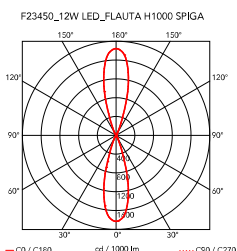

Montage	Wand
Umgebung	Innenbereich
Gewicht	2,7 Kg
Lichtquellen erhältlich	2 x LED 12W 493lm 2700K CRI95 [i] Dimmable
Notfall	Ohne
Dimmer	Included Push/Dali
Spannung	220-240V
Leistung	12W
Batterie	Nein
Einschließlich Versorgung	Nein

Materialien Aluminium

Farben	 F2345035 - Anodized Ruby Red F2345023 - Anodized Blue Steel F2345015 - Anodized Copper F2345030 - Schwarz F2345009 - Weiss