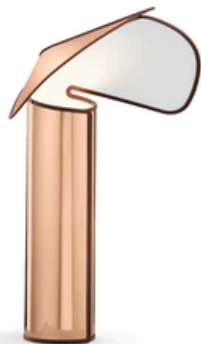

Chiara Table

Tischleuchte aus einem Reflektorkörper aus Aluminium in 3 Farbvarianten, der innen mit einer undurchsichtigen weißen Kunststoffolie beschichtet ist. Der Körper ist gebogen und mit Edelstahlverbindungen geschlossen, die an das Blech genietet sind. Eine geformte farbige Gummidichtung ist auf dem gesamten Profil des Körpers aufgebracht. Die innere Basis aus extrudiertem Aluminium verleiht dem darauf befestigten Körper Stabilität und trägt die Lampenfassung. Am Netzkabel ist ein Dimmer für die stufenlose Einstellung der Lichtstärke angebracht. Die Nutzlänge des Kabels beträgt 1,9 m.

F15300_20W LED_CAPTAIN FLINT

Montage	Tisch
Umgebung	Innenbereich
Gewicht	1,3 Kg
Lichtquellen erhältlich	1 x LED 10W E14 900lm 3000K [e] cod. RF26260 Dimmable 1 x LED 10W E14 800lm 2700K cod. RF26261 [e] Dimmable 1 x LED 8W E14 900lm 3000K cod. RF30264 [e] Dimmable 1 x LED 8W E14 900lm 2700K cod. RF30263 [e] Dimmable