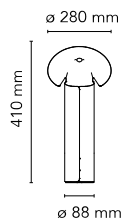

Chiara Table

Tischleuchte aus einem Reflektorkörper aus Aluminium in 3 Farbvarianten, der innen mit einer undurchsichtigen weißen Kunststoffolie beschichtet ist. Der Körper ist gebogen und mit Edelstahlverbindungen geschlossen, die an das Blech genietet sind. Eine geformte farbige Gummidichtung ist auf dem gesamten Profil des Körpers aufgebracht. Die innere Basis aus extrudiertem Aluminium verleiht dem darauf befestigten Körper Stabilität und trägt die Lampenfassung. Am Netzkabel ist ein Dimmer für die stufenlose Einstellung der Lichtstärke angebracht. Die Nutzlänge des Kabels beträgt 1,9 m.

F15300_20W LED_CAPTAIN FLINT

Montage	Tisch
Umgebung	Innenbereich
Gewicht	1,3 Kg
Lichtquellen erhältlich	1 x LED 10W E14 900lm 3000K [e] cod. RF26260 Dimmable 1 x LED 10W E14 800lm 2700K cod. RF26261 [e] Dimmable 1 x LED 8W E14 900lm 3000K cod. RF30264 [e] Dimmable 1 x LED 8W E14 900lm 2700K cod. RF30263 [e] Dimmable

Notfall	Ohne
Schaltung	si
Dimmer	Included
Spannung	220-240V
Leistung	Max 10W
Batterie	Nein
Einschließlich Versorgung	Nein

Kabellänge	1,9 m mm
Materialien	Aluminium, TPU

Farben	<ul style="list-style-type: none"> ● F1595034 - Pink gold with oxide red edge 375,00€ ● F1595023 - Dark Grey with olive green edge 375,00€ ● F1595004 - Aluminum with anthracite edge 375,00€
---------------	---