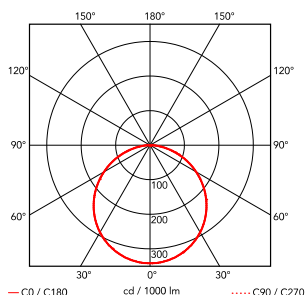

F15300_20W LED_CAPTAIN FLINT