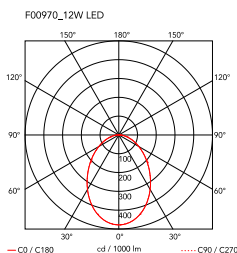

Aim Small

durch Ronan & Erwan Bouroullec , 2014

Pendelleuchte. Leuchtenkörper aus gedrehtem, mit Flüssiglack beschichtetem Aluminium, Diffusor aus optischem Polycarbonat mit Fotogravur. Innenreflektor aus fotograviertem ABS. Schwenkbarer Leuchtenkörper. Direkte Netzspeisung. Die LED kann mit einem von Flos anerkannten «Triac für LED» -Dimmer gedimmt werden. Flos haftet nicht im Fall einer falschen Installation von elektrischen Anschlussystemen. Die Nutzlänge des Kabels beträgt 9 Meter, die Lampe kann daher in einem Abstand von bis zu 3 Metern von der Decke aufgehängt werden. Mehrfachrosette mit Anschlussmöglichkeit von bis zu 5 Aim Leuchten erhältlich.