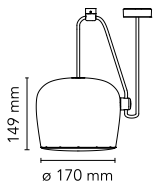

Aim Small

durch Ronan & Erwan Bouroullec , 2014

Pendelleuchte. Leuchtenkörper aus gedrehtem, mit Flüssiglack beschichtetem Aluminium, Diffusor aus optischem Polycarbonat mit Fotogravur. Innenreflektor aus fotograviertem ABS. Schwenkbarer Leuchtenkörper. Direkte Netzspeisung. Die LED kann mit einem von Flos anerkannten «Triac für LED» -Dimmer gedimmt werden. Flos haftet nicht im Fall einer falschen Installation von elektrischen Anschlussystemen. Die Nutzlänge des Kabels beträgt 9 Meter, die Lampe kann daher in einem Abstand von bis zu 3 Metern von der Decke aufgehängt werden. Mehrfachrosette mit Anschlussmöglichkeit von bis zu 5 Aim Leuchten erhältlich.