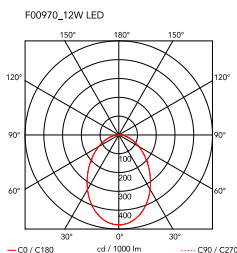

## Aim cable-plug

durch Ronan & Erwan Bouroullec , 2013

Pendelleuchte. Leuchtenkörper aus gedrehtem, mit Flüssiglack beschichtetem Aluminium, Diffusor aus optischem Polycarbonat mit Fotogravur. Innenreflektor aus fotograviertem ABS. Schwenkbarer Leuchtenkörper. Direkte Netzspeisung. Die Nutzlänge des Kabels beträgt 9 Meter, die Lampe kann daher in einem Abstand von bis zu 3 Metern von der Decke aufgehängt werden. Ausführung mit Wandsteckdose und Dimmer/Schalter am Kabel.