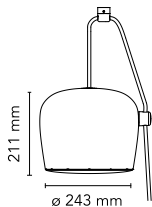

## Aim cable-plug

durch Ronan & Erwan Bouroullec , 2013

Pendelleuchte. Leuchtenkörper aus gedrehtem, mit Flüssiglack beschichtetem Aluminium, Diffusor aus optischem Polycarbonat mit Fotogravur. Innenreflektor aus fotograviertem ABS. Schwenkbarer Leuchtenkörper. Direkte Netzspeisung. Die Nutzlänge des Kabels beträgt 9 Meter, die Lampe kann daher in einem Abstand von bis zu 3 Metern von der Decke aufgehängt werden. Ausführung mit Wandsteckdose und Dimmer/Schalter am Kabel.