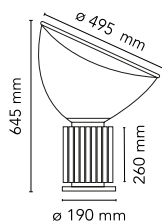

Taccia

di Achille & Pier Giacomo Castiglioni , 1962

Lampada da tavolo a luce indiretta e riflessa. Riflettore in metallo verniciato di colore bianco lucido a liquido internamente e bianco a polvere esternamente. Diffusore orientabile in vetro trasparente soffiato a bocca. Corpo in alluminio estruso verniciato di colore nero opaco o anodizzato argento. Base di acciaio lucidato, nichelato e zapponato.

Montaggio	Tavolo/Pavimento
Ambiente	Per interni
Peso	10,7 Kg
Fonti luminose disponibili	1 x COB LED 28W 2700K CRI93 [i] DIMMER
Emergenza	Senza
Dimmer	Incluso
Voltaggio	100-240/48V
Potenza	28W
Batteria	No
Alimentatore incluso	Sì