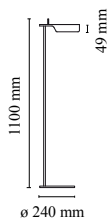

## Tab Floor

di Edward Barber & Jay Osgerby , 2011

Apparecchio di illuminazione da terra a luce diretta con testa orientabile. Corpo in alluminio pressofuso verniciato. Scheda multi-led con diffusore in PMMA studiato appositamente per evitare l'effetto Multi Shadow e l'abbagliamento. Rotazione della testa di  $\pm 180^\circ$ .

**Lunghezza del cavo** 2000mm mm

**Materiali** Alluminio, PMMA

<b>Colori</b>	● F6564009 - Bianco	410,00€
	● F6564030 - Nero	410,00€
	● F6564031 - Dark Green	410,00€
	● F6564014 - Blue Matt	410,00€

**La fonte luminosa è inclusa.**