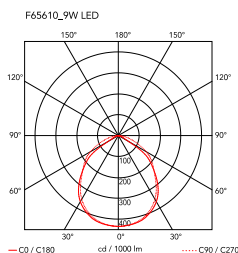

## Tab Floor

di Edward Barber & Jay Osgerby , 2011

Apparecchio di illuminazione da terra a luce diretta con testa orientabile. Corpo in alluminio pressofuso verniciato. Scheda multi-led con diffusore in PMMA studiato appositamente per evitare l'effetto Multi Shadow e l'abbagliamento. Rotazione della testa di  $\pm 180^\circ$ .