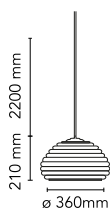

Splügen Bräu

di Achille & Pier Giacomo Castiglioni , 1961

Apparecchio di illuminazione a sospensione a luce diretta. Riflettore in alluminio tornito in lastra lucidato e protetto da una vernice trasparente. Attacco a soffitto di acciaio e rosone in ABS sottovuoto di colore bianco lucido.

Montaggio	Sospensione
Ambiente	Per interni
Peso	1.5 Kg
Fonti luminose disponibili	1 x RF28663 LED 10W E27 965lm 2700K CRI80 [e] Dimmable
Emergenza	Senza
Voltaggio	220-250V
Potenza	MAX 70W
Batteria	No
Alimentatore incluso	Sì
Lunghezza del cavo	2200 mm
Materiali	Alluminio