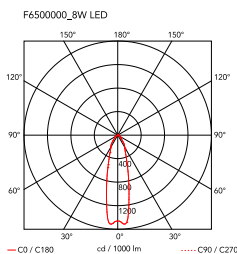

Montaggio	Sospensione
Ambiente	Per interni
Peso	1.5 Kg
Fonti luminose disponibili	1 x RF28663 LED 10W E27 965lm 2700K CRI80 [e] Dimmable
Emergenza	Senza
Voltaggio	220-250V
Potenza	MAX 70W
Batteria	No
Alimentatore incluso	Sì
Lunghezza del cavo	2200 mm
Materiali	Alluminio