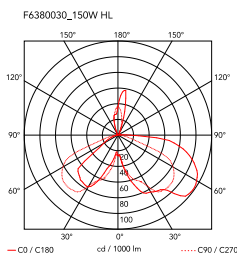

Snoopy

di Achille & Pier Giacomo Castiglioni , 1967

Lampada da tavolo a luce diretta con riflettore in metallo verniciato e base in marmo di Carrara bianco. Disegnata da Achille e Pier Giacomo Castiglioni nel 1967.

Montaggio	Tavolo
Ambiente	Per interni
Peso	7.9 Kg
Fonti luminose disponibili	1 x RF28782 LED 10W E27 2700K A70 [e] 965lm Dimmable 1 x RF29186 LED 10W E27 3000K A70 [e] 965lm Dimmable
Emergenza	Senza
Regolazione	Le funzioni ON/OFF e regolazione dell'intensità luminosa dell'apparecchio, avvengono mediante DIMMER il cui sensore è posto sulla base in marmo.
Dimmer	Incluso
Voltaggio	220-240V
Potenza	MAX 150W
Batteria	No
Alimentatore incluso	No
Materiali	Marmo, Metallo
Colori	● F6380075 - Arancio ● F6380039 - Verde ● F6380030 - Nero