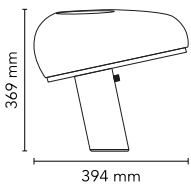

Snoopy

di Achille & Pier Giacomo Castiglioni , 1967

Lampada da tavolo a luce diretta con riflettore in metallo verniciato e base in marmo di Carrara bianco. Disegnata da Achille e Pier Giacomo Castiglioni nel 1967.

Montaggio	Tavolo
Ambiente	Per interni
Peso	7.9 Kg
Fonti luminose disponibili	1 x RF28782 LED 10W E27 2700K A70 [e] 965lm Dimmable 1 x RF29186 LED 10W E27 3000K A70 [e] 965lm Dimmable
Emergenza	Senza
Regolazione	Le funzioni ON/OFF e regolazione dell'intensità luminosa dell'apparecchio, avvengono mediante DIMMER il cui sensore è posto sulla base in marmo.
Dimmer	Incluso
Voltaggio	220-240V
Potenza	MAX 150W
Batteria	No
Alimentatore incluso	No
Materiali	Marmo, Metallo
Colori	● F6380075 - Arancio ● F6380039 - Verde ● F6380030 - Nero