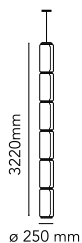

Noctambule Suspension 6 High Cylinder

di Konstantin Grcic , 2019

Lampade a sospensione composta da moduli in vetro che si connettono fra loro così da raggiungere un'altezza di 3,2 metri (126.77"). La lunghezza del cavo di alimentazione e sospensione è di 4 metri (157.48").

Corpo cilindrico e emisferico in vetro soffiato trasparente, attacco sospensione e anelli in alluminio pressofuso, braccio laterale interno in acciaio idroformato, e diffusori esterni ad anello in silicone ottico opalino stampato a iniezione.

L'alimentatore posto nel rosone permette di dimerizzare dal 10% al 100% e viceversa con comando 0-10/1-10V, PUSH, DALI.

Montaggio	Sospensione
Ambiente	Per interni
Peso	29,7 Kg
Fonti luminose disponibili	7 x Strip Led x 9W 2700K 6930lm CRI90
Emergenza	Senza
Regolazione	si
Dimmer	Incluso
Voltaggio	100-240V
Potenza	63W
Batteria	No
Alimentatore incluso	Sì

Lunghezza del cavo 4000 mm

Materiali Cristallo soffiato, Alluminio pressofuso

Colori ● F0282000 - Nero