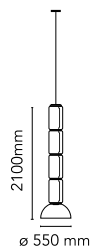

Montaggio	Sospensione
Ambiente	Per interni
Peso	23,7 Kg
Fonti luminose disponibili	5 x Strip Led 9W + 1 Cob Led 18W 2700K 6930lm CRI90
Emergenza	Senza
Regolazione	si
Dimmer	Incluso
Voltaggio	100-240V
Potenza	63W
Batteria	No
Alimentatore incluso	Sì

Lunghezza del cavo 4000 mm

Materiali Cristallo soffiato, Alluminio pressofuso

Colori ● F0275000 - Nero