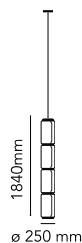

Montaggio	Sospensione
Ambiente	Per interni
Peso	18,7 Kg
Fonti luminose disponibili	5 x Strip Led x 9W 2700K 4950lm CRI90
Emergenza	Senza
Regolazione	si
Dimmer	Incluso
Voltaggio	100-240V
Potenza	45W
Batteria	No
Alimentatore incluso	Sì

Lunghezza del cavo 4000 mm

Materiali Cristallo soffiato, Alluminio pressofuso

Colori ● F0277000 - Nero