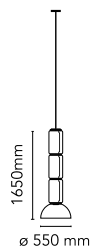

Montaggio	Sospensione
Ambiente	Per interni
Peso	19,7 Kg
Fonti luminose disponibili	4 x Strip Led 9W + 1 Cob Led 18W 2700K 5940lm CRI90
Emergenza	Senza
Regolazione	si
Dimmer	Incluso
Voltaggio	100-240V
Potenza	54W
Batteria	No
Alimentatore incluso	Sì

Lunghezza del cavo 4000 mm

Materiali Cristallo soffiato, Alluminio pressofuso

Colori ● F0274000 - Nero