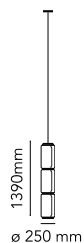

Montaggio	Sospensione
Ambiente	Per interni
Peso	14,7 Kg
Fonti luminose disponibili	4 x Strip Led x 9W 2700K 3960lm CRI90
Emergenza	Senza
Regolazione	si
Dimmer	Incluso
Voltaggio	100-240V
Potenza	36W
Batteria	No
Alimentatore incluso	Sì

Lunghezza del cavo 4000 mm

Materiali Cristallo soffiato, Alluminio pressofuso

Colori ● F0276000 - Nero