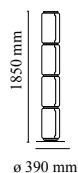

Noctambule Floor 4 Low Cylinders Small Base

di Konstantin Grcic , 2019

Lampade da terra composta da moduli in vetro che si connettono fra loro così da raggiungere un'altezza di 2,17 metri (85.43"). Corpo cilindrico e emisfero in vetro soffiato trasparente, base e anelli in alluminio pressofuso, bracci laterali interni in acciaio idroformato, e diffusori esterni ad anello in silicone ottico opalino stampato ad iniezione. La lunghezza del cavo di alimentazione è di 2 metri (78.74") con pedaliera che permette di dimerizzare dal 10% al 100% e viceversa. Alimentatore a parete con plugs intercambiabili.

Montaggio	A pavimento
Ambiente	Per interni
Peso	22 Kg
Fonti luminose disponibili	5 x Strip Led x 9W 2700K 4950lm CRI90
Emergenza	Senza
Regolazione	si
Dimmer	Incluso
Voltaggio	100-240/48V
Potenza	45W
Batteria	No
Alimentatore incluso	Sì