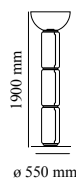

## Noctambule Floor 3 High Cylinders Bowl Big Base

di Konstantin Grcic , 2019

Lampade da terra composta da moduli in vetro che si connettono fra loro così da raggiungere un'altezza di 2,17 metri (85.43"). Corpo cilindrico e semisfera in vetro soffiato trasparente, base e anelli in alluminio pressofuso, bracci laterali interni in acciaio idroformato, e diffusori esterni ad anello in silicone ottico opalino stampato ad iniezione. La lunghezza del cavo di alimentazione è di 2 metri (78.74") con pedaliera che permette di dimerizzare dal 10% al 100% e viceversa. Alimentatore a parete con plugs intercambiabili.

Montaggio	A pavimento
Ambiente	Per interni
Peso	29,00 Kg
Fonti luminose disponibili	4 x Strip Led 9W + 1 Cob Led 18W 2700K 5940lm CRI90
Emergenza	Senza
Regolazione	si
Dimmer	Incluso
Voltaggio	100-240/48V
Potenza	54W
Batteria	No
Alimentatore incluso	Sì