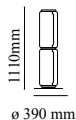

## Noctambule Floor 2 High Cylinders Small Base

di Konstantin Grcic , 2019

Lampade da terra composta da moduli in vetro che si connettono fra loro così da raggiungere un'altezza di 2,17 metri (85.43"). Corpo cilindrico e emisfero in vetro soffiato trasparente, base e anelli in alluminio pressofuso, bracci laterali interni in acciaio idroformato, e diffusori esterni ad anello in silicone ottico opalino stampato ad iniezione. La lunghezza del cavo di alimentazione è di 2 metri (78.74") con pedaliera che permette di dimerizzare dal 10% al 100% e viceversa. Alimentatore a parete con plugs intercambiabili.

**Lunghezza del cavo** 4000 mm

**Materiali** Cristallo soffiato, Alluminio pressofuso

**Colori** ● F0286000 - Nero 2.750,00€

**La fonte luminosa è inclusa.**

Il prezzo indicato è valido all'interno dell'area Euro, ed è da intendersi IVA inclusa.