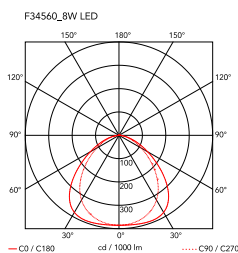

Kelvin Edge Supporto scrivania (Cavo nascosto)

di Antonio Citterio , 2015

Apparecchio di illuminazione da tavolo orientabile a luce diretta. Corpo in alluminio verniciato o cromato, con testa, giunti e forcelle pressofusi, e bracci estrusi. Diffusore in policarbonato fotoinciso e metalizzato sul perimetro. Fonte luminosa con tecnologia Edge Lighting. Interruttore ottico posizionato sulla testa che garantisce le funzioni dimmer 3-step e regolazione della temperatura colore a 2700 o 3200K. Cavo elettrico lunghezza utile 150 cm. Power supply su spina con plug intercambiabili.

Montaggio	Supporto scrivania con cavo nascosto
Ambiente	Per interni
Peso	0,6 Kg
Fonti luminose disponibili	1 x EDGE LIGHTING 7W 306lm 2700/3200K CRI 90 [i] DIMMER K SELECTION
Emergenza	Senza
Regolazione	Interruttore ottico posizionato sulla testa.
Dimmer	Incluso
Voltaggio	100-240/24V
Potenza	7W
Batteria	No
Alimentatore incluso	Sì