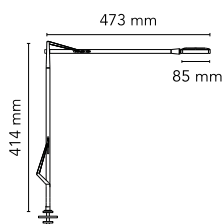

Kelvin Edge Supporto scrivania (Cavo nascosto)

di Antonio Citterio , 2015

Apparecchio di illuminazione da tavolo orientabile a luce diretta. Corpo in alluminio verniciato o cromato, con testa, giunti e forcelle pressofusi, e bracci estrusi. Diffusore in policarbonato fotoinciso e metalizzato sul perimetro. Fonte luminosa con tecnologia Edge Lighting. Interruttore ottico posizionato sulla testa che garantisce le funzioni dimmer 3-step e regolazione della temperatura colore a 2700 o 3200K. Cavo elettrico lunghezza utile 150 cm. Power supply su spina con plug intercambiabili.

Montaggio	Supporto scrivania con cavo nascosto
Ambiente	Per interni
Peso	0,6 Kg
Fonti luminose disponibili	1 x EDGE LIGHTING 7W 306lm 2700/3200K CRI 90 [i] DIMMER K SELECTION
Emergenza	Senza
Regolazione	Interruttore ottico posizionato sulla testa.
Dimmer	Incluso
Voltaggio	100-240/24V
Potenza	7W
Batteria	No
Alimentatore incluso	Sì