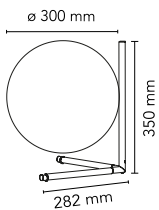

IC Lights Table 2

di Michael Anastassiades , 2014

Apparecchio di illuminazione da tavolo a luce diffusa. Telaio in ottone, spazzolato e verniciato trasparente o acciaio cromato. Diffusore opalino di vetro soffiato. Dimmer presente sul cavo di alimentazione.

Montaggio	Tavolo
Ambiente	Per interni
Peso	3.6 Kg
Fonti luminose disponibili	1 x RF26259 LED 17W E27 2700K [e] 1900lm Dimmable 1 x RF26258 LED 17W E27 3000K [e] 2000lm Dimmable 1 x RF28665 LED 15W E27 2700K [e] 2000lm Dimmable 1 x RF28666 LED 15W E27 3000K [e] 2000lm Dimmable
Emergenza	Senza
Regolazione	Dimmer presente sul cavo di alimentazione
Dimmer	Incluso
Voltaggio	220-240V
Potenza	MAX 205W
Batteria	No
Alimentatore incluso	No
Materiali	Vetro soffiato, Ottone, Acciaio
Colori	● F3172035 - Rosso burgundy ● F3172030 - Nero ● F3172057 - Cromo ● F3172059 - Ottone spazzolato