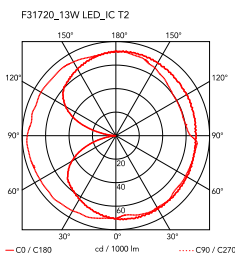

IC Lights Table 2

di Michael Anastassiades , 2014

Apparecchio di illuminazione da tavolo a luce diffusa. Telaio in ottone, spazzolato e verniciato trasparente o acciaio cromato. Diffusore opalino di vetro soffiato. Dimmer presente sul cavo di alimentazione.

Montaggio	Tavolo
Ambiente	Per interni
Peso	3.6 Kg
Fonti luminose disponibili	1 x RF26259 LED 17W E27 2700K [e] 1900lm Dimmable 1 x RF26258 LED 17W E27 3000K [e] 2000lm Dimmable 1 x RF28665 LED 15W E27 2700K [e] 2000lm Dimmable 1 x RF28666 LED 15W E27 3000K [e] 2000lm Dimmable
Emergenza	Senza
Regolazione	Dimmer presente sul cavo di alimentazione
Dimmer	Incluso
Voltaggio	220-240V
Potenza	MAX 205W
Batteria	No
Alimentatore incluso	No
Materiali	Vetro soffiato, Ottone, Acciaio
Colori	● F3172035 - Rosso burgundy ● F3172030 - Nero ● F3172057 - Cromo ● F3172059 - Ottone spazzolato