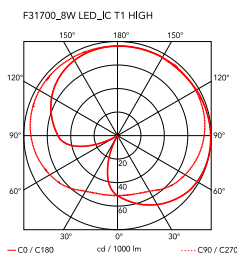

## IC Lights Table 1 High

di Michael Anastassiades , 2014

Apparecchio di illuminazione da tavolo a luce diffusa. Telaio in ottone spazzolato e verniciato trasparente, o acciaio cromato, e nero. Diffusore opalino di vetro soffiato. Dimmer presente sul cavo di alimentazione.

<b>Montaggio</b>	Tavolo												
<b>Ambiente</b>	Per interni												
<b>Peso</b>	1.7 Kg												
<b>Fonti luminose disponibili</b>	1 x LED 10W E14 800lm 2700K cod. RF26261 [e] Dimmable 1 x LED 10W E14 900lm 3000K cod. RF26260 [e] Dimmable 1 x LED 8W E14 900lm 2700K cod. RF30263 [e] Dimmable 1 x LED 8W E14 900lm 3000K cod. RF30264 [e] Dimmable												
<b>Emergenza</b>	Senza												
<b>Regolazione</b>	Dimmer presente sul cavo di alimentazione												
<b>Dimmer</b>	Incluso												
<b>Voltaggio</b>	220-240V												
<b>Potenza</b>	MAX 60W												
<b>Batteria</b>	No												
<b>Alimentatore incluso</b>	No												
<b>Materiali</b>	Vetro soffiato, Ottone, Acciaio												
<b>Colori</b>	<table border="0"> <tr> <td></td> <td>F3170035 - Rosso burgundy</td> <td>440,00€</td> </tr> <tr> <td></td> <td>F3170030 - Nero</td> <td>440,00€</td> </tr> <tr> <td></td> <td>F3170057 - Cromo</td> <td>440,00€</td> </tr> <tr> <td></td> <td>F3170059 - Ottone spazzolato</td> <td>440,00€</td> </tr> </table>		F3170035 - Rosso burgundy	440,00€		F3170030 - Nero	440,00€		F3170057 - Cromo	440,00€		F3170059 - Ottone spazzolato	440,00€
	F3170035 - Rosso burgundy	440,00€											
	F3170030 - Nero	440,00€											
	F3170057 - Cromo	440,00€											
	F3170059 - Ottone spazzolato	440,00€											