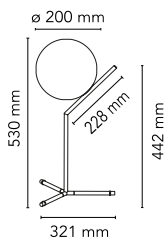

## IC Lights Table 1 High

di Michael Anastassiades , 2014

Apparecchio di illuminazione da tavolo a luce diffusa. Telaio in ottone spazzolato e verniciato trasparente, o acciaio cromato, e nero. Diffusore opalino di vetro soffiato. Dimmer presente sul cavo di alimentazione.

<b>Montaggio</b>	Tavolo												
<b>Ambiente</b>	Per interni												
<b>Peso</b>	1.7 Kg												
<b>Fonti luminose disponibili</b>	1 x LED 10W E14 800lm 2700K cod. RF26261 [e] Dimmable 1 x LED 10W E14 900lm 3000K cod. RF26260 [e] Dimmable 1 x LED 8W E14 900lm 2700K cod. RF30263 [e] Dimmable 1 x LED 8W E14 900lm 3000K cod. RF30264 [e] Dimmable												
<b>Emergenza</b>	Senza												
<b>Regolazione</b>	Dimmer presente sul cavo di alimentazione												
<b>Dimmer</b>	Incluso												
<b>Voltaggio</b>	220-240V												
<b>Potenza</b>	MAX 60W												
<b>Batteria</b>	No												
<b>Alimentatore incluso</b>	No												
<b>Materiali</b>	Vetro soffiato, Ottone, Acciaio												
<b>Colori</b>	<table border="0"> <tr> <td></td> <td>F3170035 - Rosso burgundy</td> <td>440,00€</td> </tr> <tr> <td></td> <td>F3170030 - Nero</td> <td>440,00€</td> </tr> <tr> <td></td> <td>F3170057 - Cromo</td> <td>440,00€</td> </tr> <tr> <td></td> <td>F3170059 - Ottone spazzolato</td> <td>440,00€</td> </tr> </table>		F3170035 - Rosso burgundy	440,00€		F3170030 - Nero	440,00€		F3170057 - Cromo	440,00€		F3170059 - Ottone spazzolato	440,00€
	F3170035 - Rosso burgundy	440,00€											
	F3170030 - Nero	440,00€											
	F3170057 - Cromo	440,00€											
	F3170059 - Ottone spazzolato	440,00€											