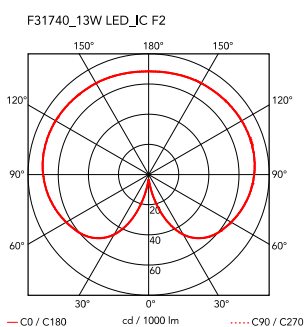

## IC Lights Floor 2

di Michael Anastassiades , 2014

Apparecchio di illuminazione da terra a luce diffusa. Telaio in ottone, spazzolato e verniciato trasparente o acciaio cromato. Diffusore opalino di vetro soffiato. Dimmer presente sul cavo di alimentazione.