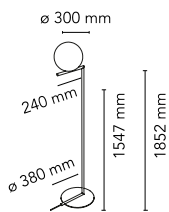

## IC Lights Floor 2

di Michael Anastassiades , 2014

Apparecchio di illuminazione da terra a luce diffusa. Telaio in ottone, spazzolato e verniciato trasparente o acciaio cromato. Diffusore opalino di vetro soffiato. Dimmer presente sul cavo di alimentazione.